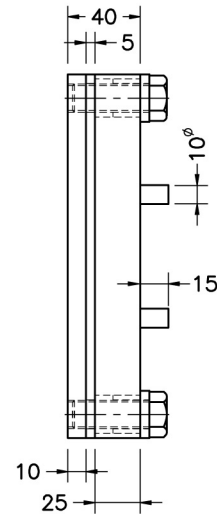

Příslušenství pro Mod 750

Accessories for Mod 750

Acc. 75903

Základová deska

Base plate

Rozměry v mm. / Dimensions in mm.

Acc. 72903 ,72906 viz Mod 700

Spodní deska příslušenství je napevno spojena se základnou přivařením nebo zabetonováním. Pro výměnu snímače postačí vyjmout horní desku.

Accessory lower plate is permanently fixed to the structure or ground by welding or cement. Unscrew the upper plate it's enough, to replace a load cell.