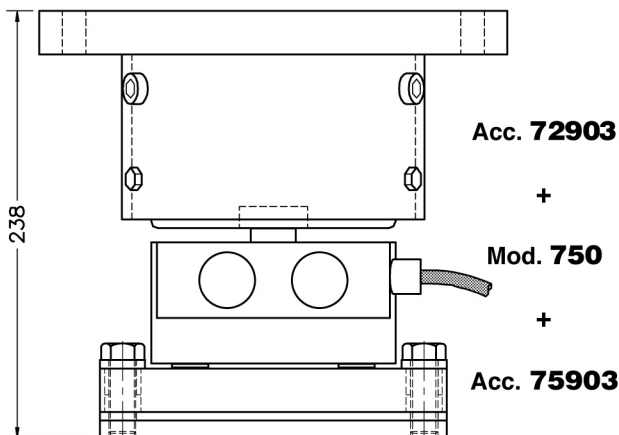

Příslušenství pro Mod 750

Accessories for Mod 750

Acc. 75903

Základová deska

Base plate

Rozměry v mm. / Dimensions in mm.

Acc. 72903 ,72906 viz Mod 700

Spodní deska příslušenství je napevno spojena se základnou přivařením nebo zabetonováním. Pro výměnu snímače postačí vyjmout horní desku.

Accessory lower plate is permanently fixed to the structure or ground by welding or cement. Unscrew the upper plate it's enough, to replace a load cell.