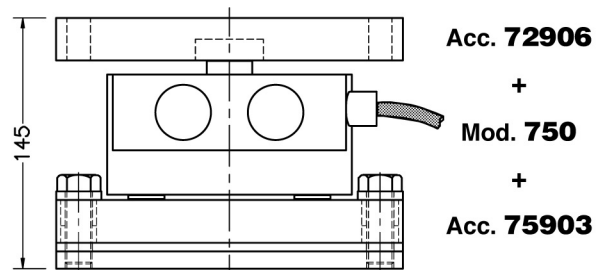

Příslušenství pro Mod 750

Accessories for Mod 750

Acc. 75903

Základová deska

Base plate

Rozměry v mm. / Dimensions in mm.

Acc. 72903 ,72906 viz Mod 700

Spodní deska příslušenství je napevno spojena se základnou přivařením nebo zabetonováním. Pro výměnu snímače postačí vyjmout horní desku.

Accessory lower plate is permanently fixed to the structure or ground by welding or cement. Unscrew the upper plate it's enough, to replace a load cell.