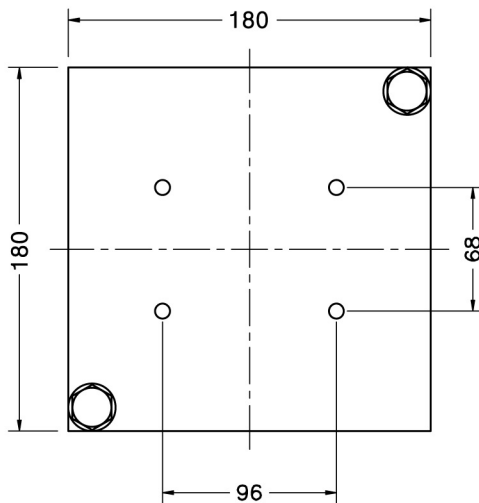

Příslušenství pro Mod 750

Accessories for Mod 750

Acc. 75903

Základová deska

Base plate

Rozměry v mm. / Dimensions in mm.

Acc. 72903 ,72906 viz Mod 700

Spodní deska příslušenství je napevno spojena se základnou přivařením nebo zabetonováním. Pro výměnu snímače postačí vyjmout horní desku.

Accessory lower plate is permanently fixed to the structure or ground by welding or cement. Unscrew the upper plate it's enough, to replace a load cell.