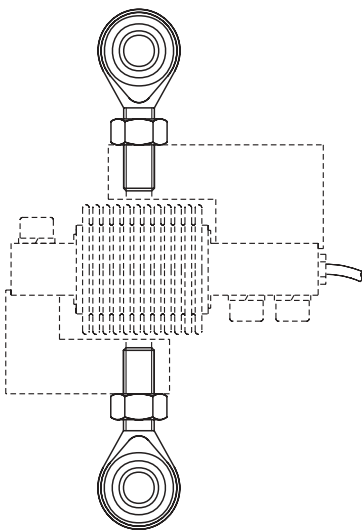

TENSION ACCESSORIES  
ZUBEHÖR FÜR ZUGKRAFT

**Acc. 30901**

Dimensions in mm. Abmessungen in mm.

**Acc. 31903**

**Mod. 300 + Acc. 30901 + Acc. 31903**

To get the maximum accuracy we recommend the use of the rod ends that we optionally supply (ACC. 31903)

Um die bestmögliche Genauigkeit zu erhalten, empfehlen wir die Verwendung der Gelenkösen, die wir als Zubehör anbieten (ACC.31903)