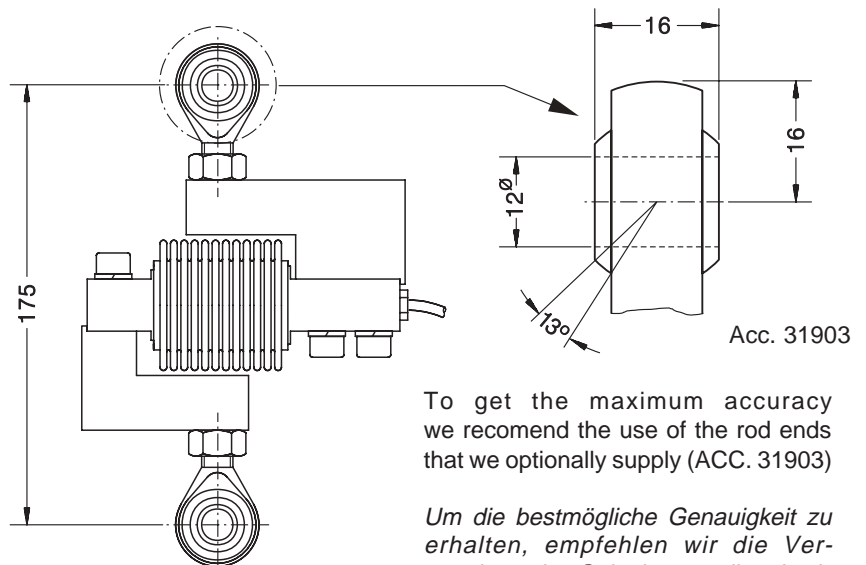

TENSION ACCESSORIES  
ZUBEHÖR FÜR ZUGKRAFT

**Acc. 30901**

Dimensions in mm. Abmessungen in mm.

**Acc. 31903**

**Mod. 300 + Acc. 30901 + Acc. 31903**

To get the maximum accuracy we recommend the use of the rod ends that we optionally supply (ACC. 31903)

Um die bestmögliche Genauigkeit zu erhalten, empfehlen wir die Verwendung der Gelenkösen, die wir als Zubehör anbieten (ACC.31903)