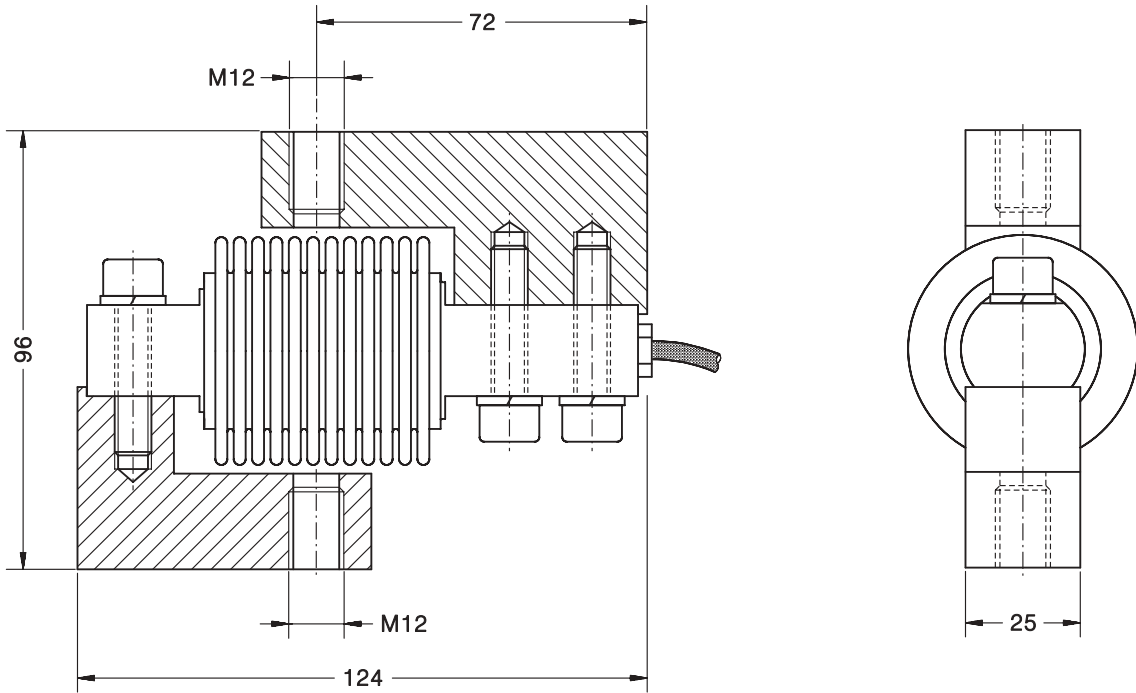

TENSION ACCESSORIES  
ZUBEHÖR FÜR ZUGKRAFT

**Acc. 30901**

Dimensions in mm. Abmessungen in mm.

**Acc. 31903**

**Mod. 300 + Acc. 30901 + Acc. 31903**

To get the maximum accuracy we recommend the use of the rod ends that we optionally supply (ACC. 31903)

Um die bestmögliche Genauigkeit zu erhalten, empfehlen wir die Verwendung der Gelenkösen, die wir als Zubehör anbieten (ACC.31903)